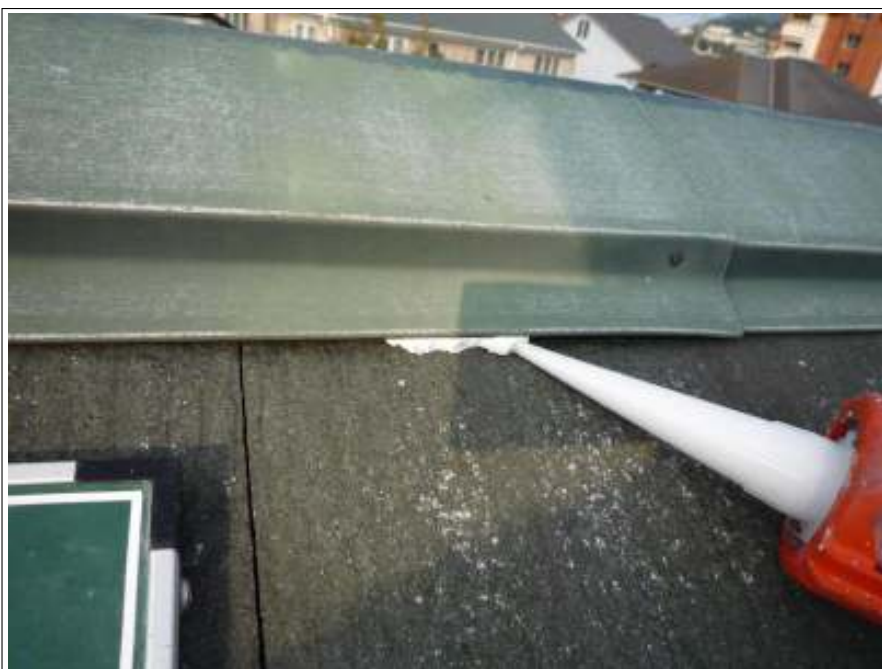

駐車場床高圧洗浄中

軒天塗装施工前

軒天塗装下塗り施工中

軒天塗装下塗り施工中

軒天塗装下塗り施工後

軒天塗装中塗り施工中

軒天塗装中塗り施工後

軒天塗装上塗り施工中

軒天塗装上塗り施工中

軒天塗装完了

屋根 ラバー止め施工前

屋根 ラバー止め施工中

屋根 ラバー止め施工後

屋根クラック補修施工前

屋根クラック補修施工前

屋根クラック補修施工中