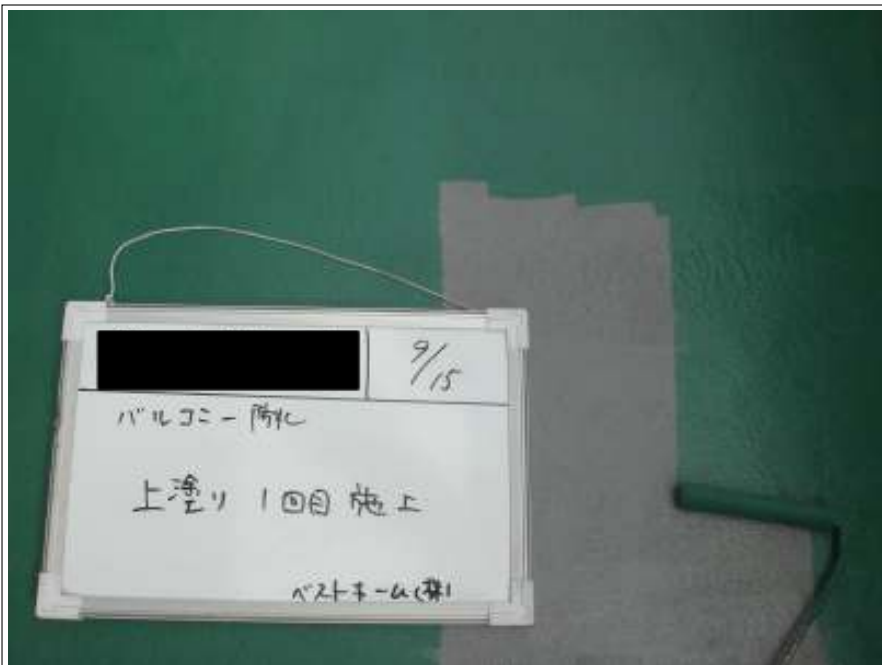

バルコニー防水 上塗り施工中

(1回目)