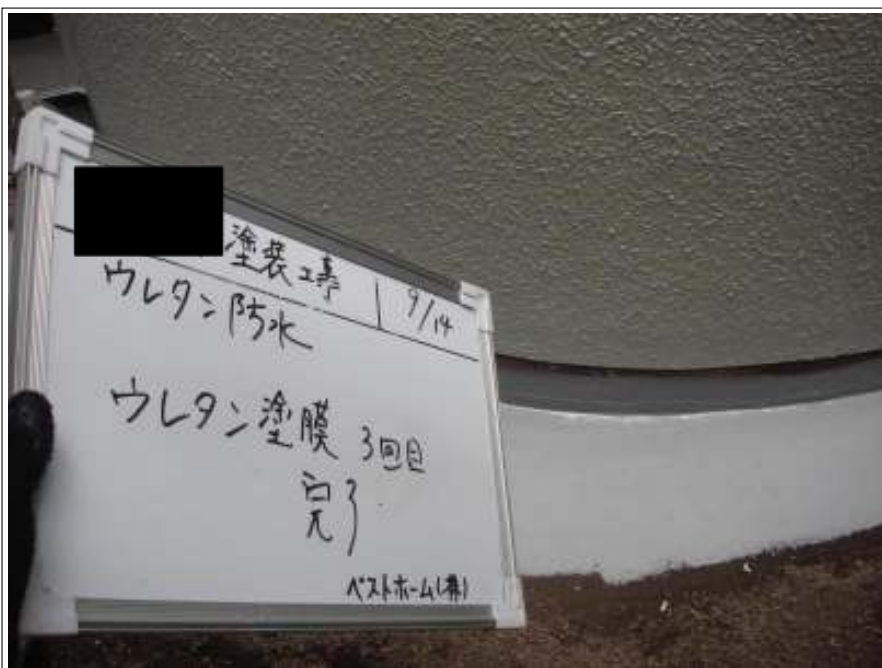

屋上防水施工完了

ウレタン防水工事 プライマー施工

(メッシュクロス併用)

ウレタン防水工事 プライマー完了

ウレタン塗膜施工中

ウレタン塗膜 1 回目施工完了

ウレタン塗膜 2 回目施工完了

ウレタン塗膜 3 回目施工完了