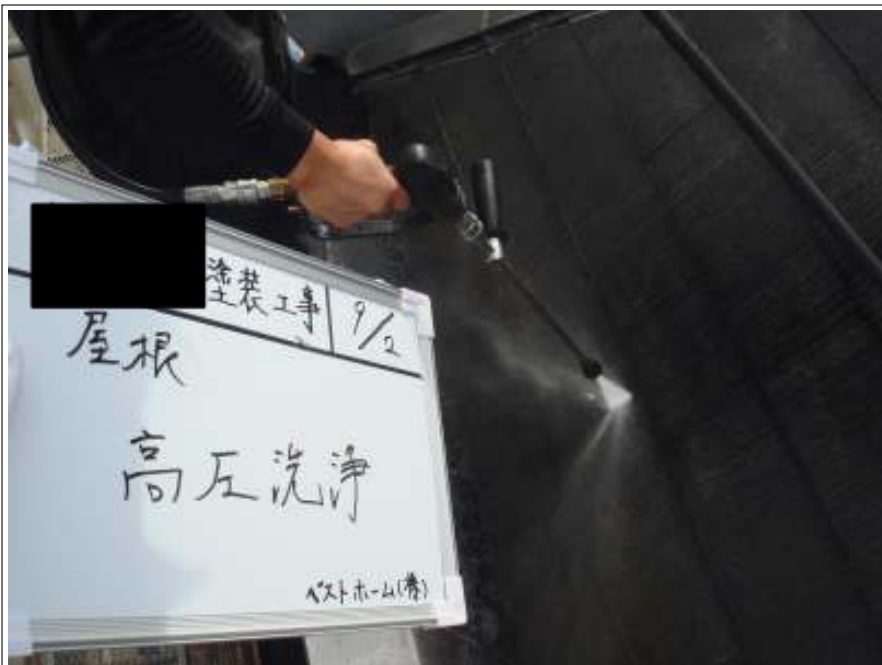

工事写真報告書

工事番号 平成 25 年度

工事名 S 様 邸

工事箇所 屋根・外壁塗装工事・防水工事一式

工事住所 北九州市 小倉北区 金鶴町

工期 着手 平成 25 年 8 月 31 日

竣工 平成 25 年 9 月 18 日

工事施工者 ベストホーム株式会社