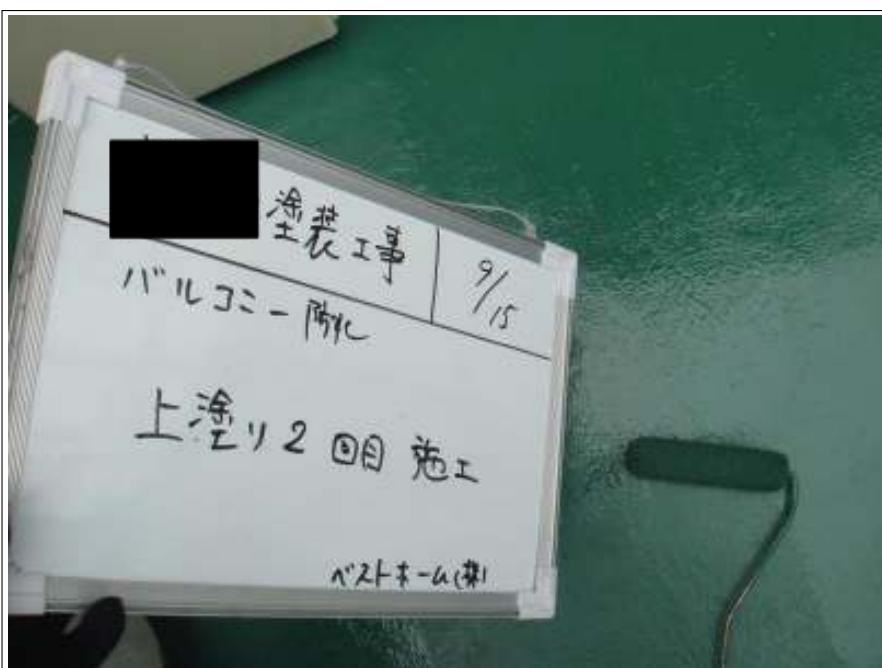

バルコニー防水 上塗り施工中

(2回目)